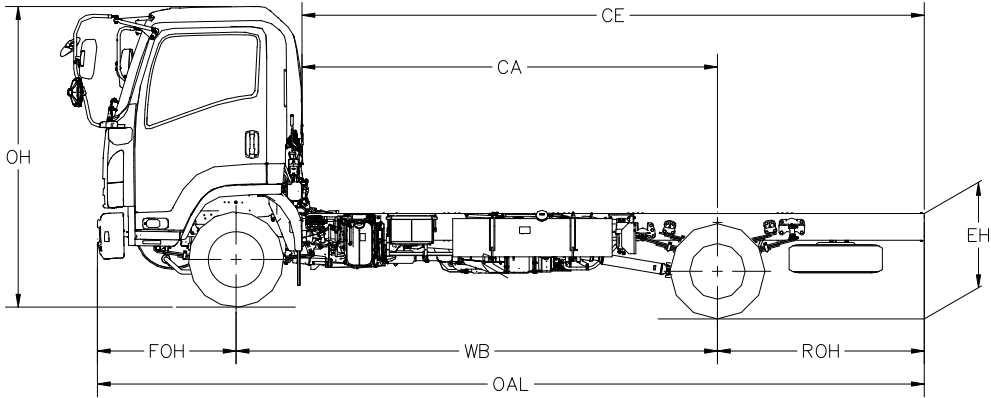

FRR90K-VI-C / FRR90KF-VI-C  
FRR90M-VI-C / FRR90MF-VI-C

型號 (Model)	OAL	WB	FOH	ROH	CE	CA	OW	BW	CW	OH Approx	EH Approx	
FRR90K-VI-C/ FRR90KF-VI-C	6975	4060	1170	1745	5249	3504	2200	2170	1660	2530	940	毫米 (mm)
	275	160	46	69	207	138	87	85	65	100	37	寸 (in)
FRR90M-VI-C/ FRR90MF-VI-C	7875	4660	1170	2045	6149	4104	2200	2170	1660	2530	940	毫米 (mm)
	310	183	46	81	242	162	87	85	65	100	37	寸 (in)

以上尺寸只供參考。如有更改，恕不另行通告。