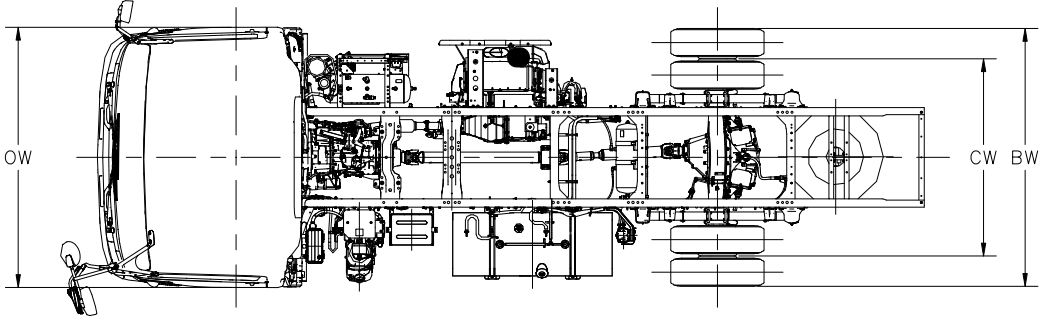

FRR90K-VI-C / FRR90KF-VI-C  
FRR90M-VI-C / FRR90MF-VI-C

型號 (Model)	OAL	WB	FOH	ROH	CE	CA	OW	BW	CW	OH Approx	EH Approx	
FRR90K-VI-C/ FRR90KF-VI-C	6975	4060	1170	1745	5249	3504	2200	2170	1660	2530	940	毫米 (mm)
	275	160	46	69	207	138	87	85	65	100	37	寸 (in)
FRR90M-VI-C/ FRR90MF-VI-C	7875	4660	1170	2045	6149	4104	2200	2170	1660	2530	940	毫米 (mm)
	310	183	46	81	242	162	87	85	65	100	37	寸 (in)

以上尺寸只供參考。如有更改，恕不另行通告。