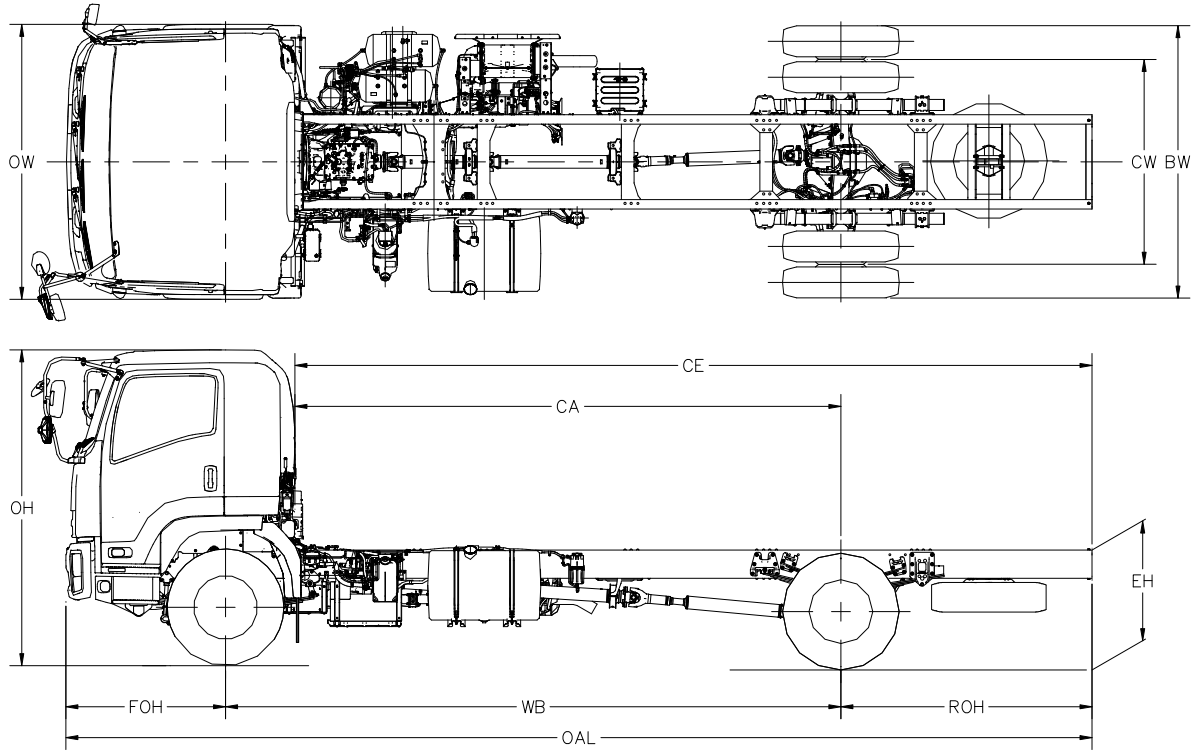

FVR34MC-VI-C / FVR34QC-VI-C / FVR34SC-VI-C
 FVR34MC-VI-C-AT / FVR34QC-VI-C-AT / FVR34SC-VI-C-AT

型號 (Model)	OAL	WB	FOH	ROH	CE	CA	OW	BW	CW	OH Approx	EH Approx	
FVR34MC-VI-C/ FVR34MC-VI-C-AT	7955 313.2	4650 183.1	1440 56.7	1865 73.4	5889 231.9	4024 158.4	2480 97.6	2455 96.7	1845 72.6	2800 110.2	1095 43.1	毫米 (mm) 寸 (in)
FVR34QC-VI-C/ FVR34QC-VI-C-AT	9255 364.4	5550 218.5	1440 56.7	2265 89.2	7189 283.0	4924 193.9	2480 97.6	2455 96.7	1845 72.6	2800 110.2	1095 43.1	毫米 (mm) 寸 (in)
FVR34SC-VI-C/ FVR34SC-VI-C-AT	10005 393.9	6050 238.2	1440 56.7	2515 99.0	7939 312.6	5424 213.5	2480 97.6	2455 96.7	1845 72.6	2800 110.2	1095 43.1	毫米 (mm) 寸 (in)

以上尺寸只供參考。如有更改，恕不另行通告。