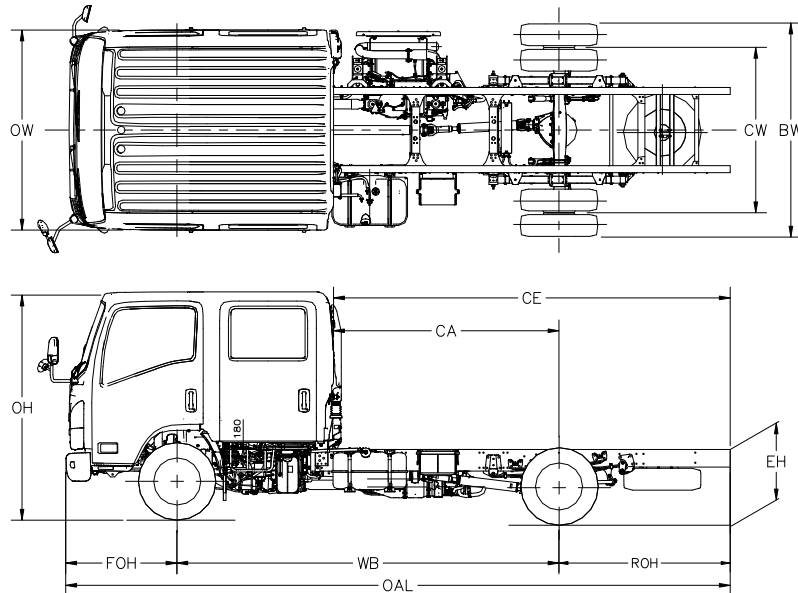

NQR75K-VI-C / NQR75KE-VI-C  
NQR75L-VI-C / NQR75LE-VI-C

型號 (Model)	OAL	WB	FOH	ROH	CE	CA	OW	BW	CW	OH Approx	EH Approx	
NQR75K-VI-C / NQR75KE-VI-C	6635	3815	1110	1710	4952	3242	1995	2115	1650	2280	835	毫米 (mm)
	261.2	150.2	43.7	67.3	195.0	127.6	78.5	83.3	65.0	89.8	32.9	寸 (in)
NQR75L-VI-C / NQR75LE-VI-C	7515	4175	1110	2230	5832	3602	1995	2115	1650	2280	835	毫米 (mm)
	295.9	164.4	43.7	87.8	229.6	141.8	78.5	83.3	65.0	89.8	32.9	寸 (in)

NQR75KW-VI-C / NQR75KWE-VI-C

型號 (Model)	OAL	WB	FOH	ROH	CE	CA	OW	BW	CW	OH Approx	EH Approx	
NQR75KW-VI-C / NQR75KWE-VI-C	6635	3815	1110	1710	3961	2251	1995	2115	1650	2280	835	毫米 (mm)
	261.2	150.2	43.7	67.3	155.9	88.6	78.5	83.3	65.0	89.8	32.9	寸 (in)