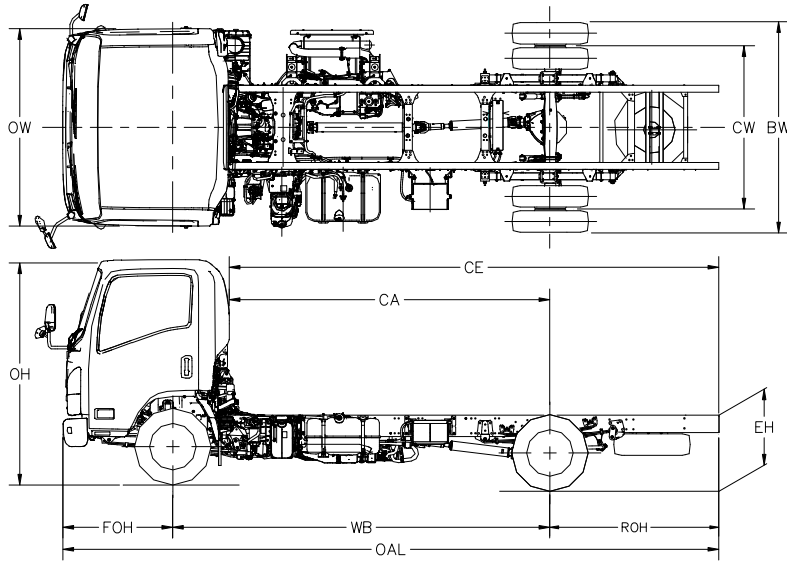

NQR75K-VI-C / NQR75KE-VI-C  
NQR75L-VI-C / NQR75LE-VI-C

型號 (Model)	OAL	WB	FOH	ROH	CE	CA	OW	BW	CW	OH Approx	EH Approx	
NQR75K-VI-C / NQR75KE-VI-C	6635	3815	1110	1710	4952	3242	1995	2115	1650	2280	835	毫米 (mm)
	261.2	150.2	43.7	67.3	195.0	127.6	78.5	83.3	65.0	89.8	32.9	寸 (in)
NQR75L-VI-C / NQR75LE-VI-C	7515	4175	1110	2230	5832	3602	1995	2115	1650	2280	835	毫米 (mm)
	295.9	164.4	43.7	87.8	229.6	141.8	78.5	83.3	65.0	89.8	32.9	寸 (in)

NQR75KW-VI-C / NQR75KWE-VI-C

型號 (Model)	OAL	WB	FOH	ROH	CE	CA	OW	BW	CW	OH Approx	EH Approx	
NQR75KW-VI-C / NQR75KWE-VI-C	6635	3815	1110	1710	3961	2251	1995	2115	1650	2280	835	毫米 (mm)
	261.2	150.2	43.7	67.3	155.9	88.6	78.5	83.3	65.0	89.8	32.9	寸 (in)

以上尺寸只供參考。如有更改，恕不另行通告。