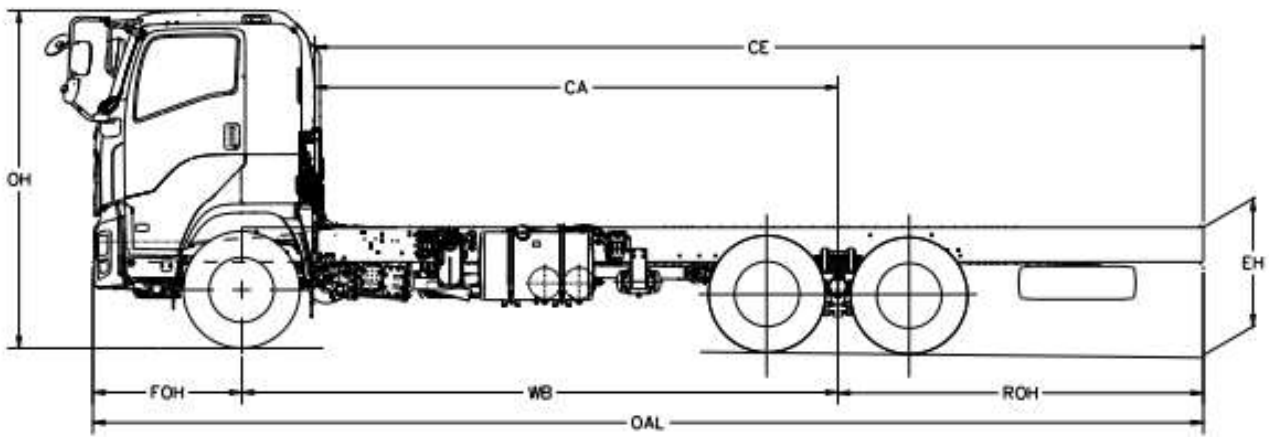

CYZ52RXZ-7S-VI-C / CYZ52SX-7S-VI-C

型號 (Model)	OAL	WB	FOH	ROH	CE	CA	OW	AW	BW	CW	OH Approx	EH Approx	
CYZ52RXZ-7S-VI-C	10210	5480	1370	3360	8169	4809	2490	2065	2480	1850	3070	1185	毫米 (mm)
	402.0	215.7	53.9	132.3	321.6	189.3	98.0	81.3	97.6	72.8	120.9	46.7	寸 (in)

型號 (Model)	OAL	WB	FOH	ROH	CE	CA	OW	AW	BW	CW	OH Approx	EH Approx	
CYZ52SXZ-7S-VI-C	10635	5700	1370	3565	8594	5029	2490	2065	2480	1850	3070	1185	毫米 (mm)
	418.7	224.4	53.9	140.4	338.3	198.0	98.0	81.3	97.6	72.8	120.9	46.7	寸 (in)

以上尺寸只供參考·如有更改·恕不另行通告·

CYZ52LDZ-7S-VI-C / CYZ52NDZ-7S-VI-C

型號 (Model)	OAL	WB	FOH	ROH	CE	CA	OW	AW	BW	CW	OH Approx	EH Approx	
CYZ52LDZ-7S-VI-C	7650	4300	1370	1980	5609	3629	2490	2065	2480	1850	3065	1160	毫米 (mm)
	301.2	169.3	53.9	78.0	220.8	142.9	98.0	81.3	97.6	72.8	120.7	45.7	寸 (in)

型號 (Model)	OAL	WB	FOH	ROH	CE	CA	OW	AW	BW	CW	OH Approx	EH Approx	
CYZ52NDZ-7S-VI-C	7870	4670	1370	1830	5829	3999	2490	2065	2480	1850	3065	1160	毫米 (mm)
	309.8	183.9	53.9	72.0	229.5	157.4	98.0	81.3	97.6	72.8	120.7	45.7	寸 (in)