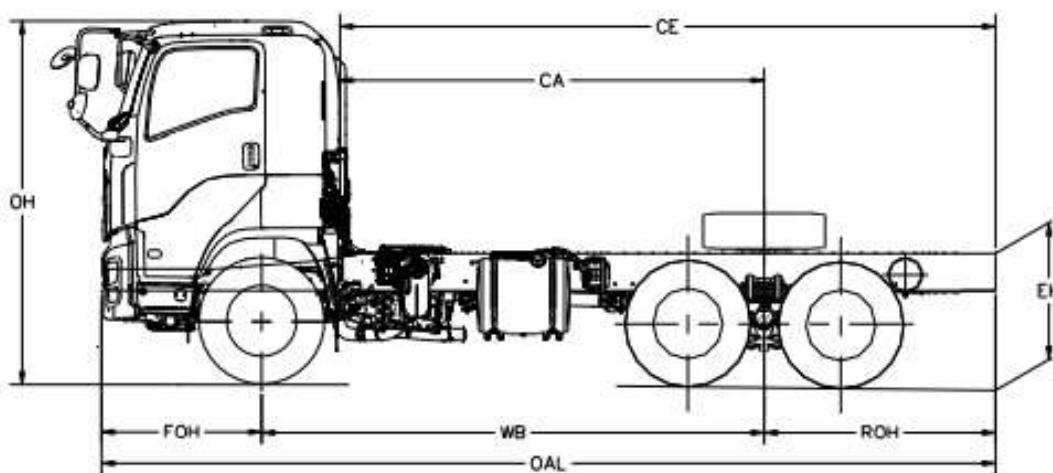

CYZ52RXZ-7S-VI-C / CYZ52SX-7S-VI-C

型號 (Model)	OAL	WB	FOH	ROH	CE	CA	OW	AW	BW	CW	OH Approx	EH Approx	
CYZ52RXZ-7S-VI-C	10210	5480	1370	3360	8169	4809	2490	2065	2480	1850	3070	1185	毫米 (mm)
	402.0	215.7	53.9	132.3	321.6	189.3	98.0	81.3	97.6	72.8	120.9	46.7	寸 (in)

型號 (Model)	OAL	WB	FOH	ROH	CE	CA	OW	AW	BW	CW	OH Approx	EH Approx	
CYZ52SXZ-7S-VI-C	10635	5700	1370	3565	8594	5029	2490	2065	2480	1850	3070	1185	毫米 (mm)
	418.7	224.4	53.9	140.4	338.3	198.0	98.0	81.3	97.6	72.8	120.9	46.7	寸 (in)

以上尺寸只供參考·如有更改·恕不另行通告·

CYZ52LDZ-7S-VI-C / CYZ52NDZ-7S-VI-C

型號 (Model)	OAL	WB	FOH	ROH	CE	CA	OW	AW	BW	CW	OH Approx	EH Approx	
CYZ52LDZ-7S-VI-C	7650	4300	1370	1980	5609	3629	2490	2065	2480	1850	3065	1160	毫米 (mm)
	301.2	169.3	53.9	78.0	220.8	142.9	98.0	81.3	97.6	72.8	120.7	45.7	寸 (in)

型號 (Model)	OAL	WB	FOH	ROH	CE	CA	OW	AW	BW	CW	OH Approx	EH Approx	
CYZ52NDZ-7S-VI-C	7870	4670	1370	1830	5829	3999	2490	2065	2480	1850	3065	1160	毫米 (mm)
	309.8	183.9	53.9	72.0	229.5	157.4	98.0	81.3	97.6	72.8	120.7	45.7	寸 (in)