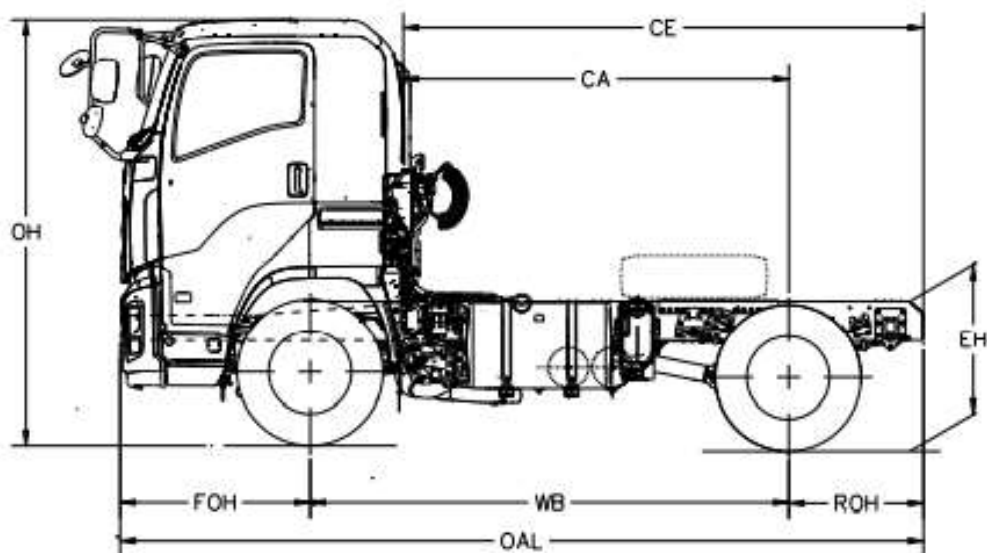

# EXR52EZ-7S-VI-C

型號 (Model)	OAL	WB	FOH	ROH	OW	CE	CA	BW	CW	OH Approx	EH Approx	
EXR52EZ-7S-VI-C	5790	3450	1370	970	2490	3749	2779	2480	1850	3050	1075	毫米 (mm)
	228.0	135.8	53.9	38.2	98.0	147.6	109.4	97.6	72.8	120.1	42.3	寸 (in)

以上尺寸只供參考。如有更改，恕不另行通告。