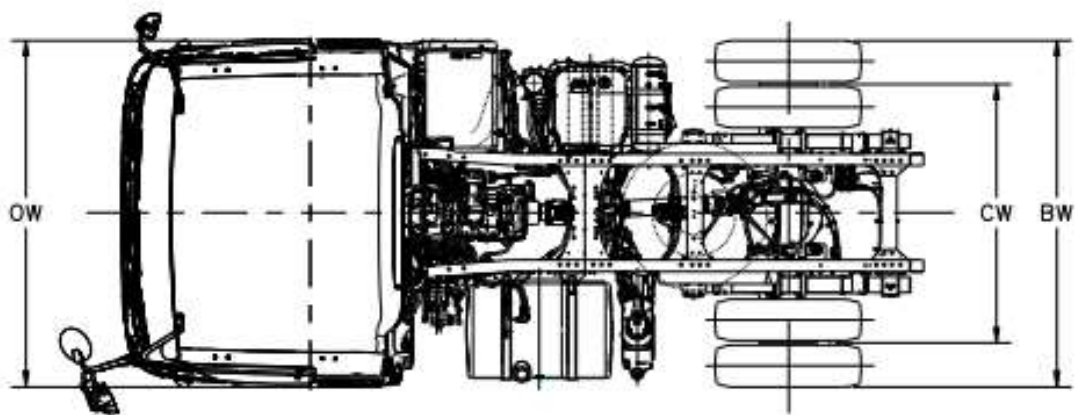

# EXR52EZ-7S-VI-C

型號 (Model)	OAL	WB	FOH	ROH	OW	CE	CA	BW	CW	OH Approx	EH Approx	
EXR52EZ-7S-VI-C	5790	3450	1370	970	2490	3749	2779	2480	1850	3050	1075	毫米 (mm)
	228.0	135.8	53.9	38.2	98.0	147.6	109.4	97.6	72.8	120.1	42.3	寸 (in)

以上尺寸只供參考。如有更改，恕不另行通告。